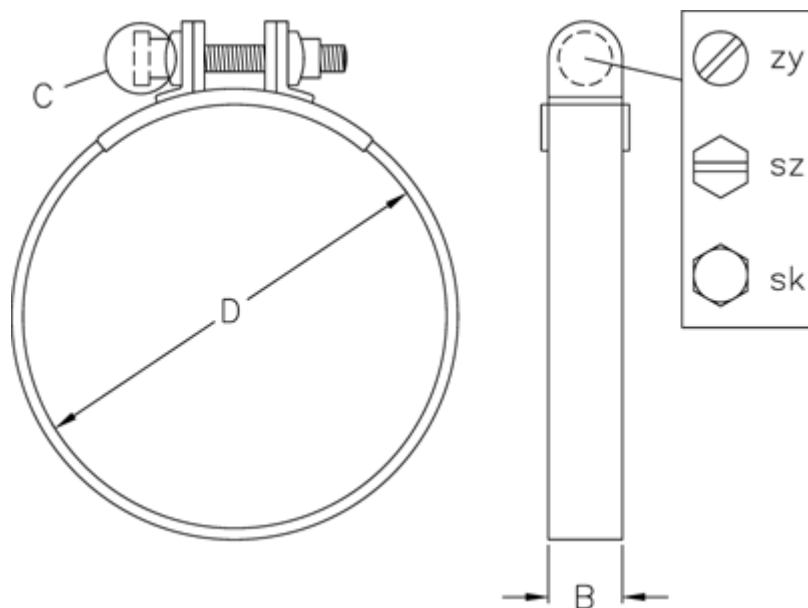

Varenummer: 021500700090

Beskrivelse: Norma slangebånd S 90/20 SZ W5

Mål

Bredde B = 20

C (Skruetype) = SZ

Diameter D = 90